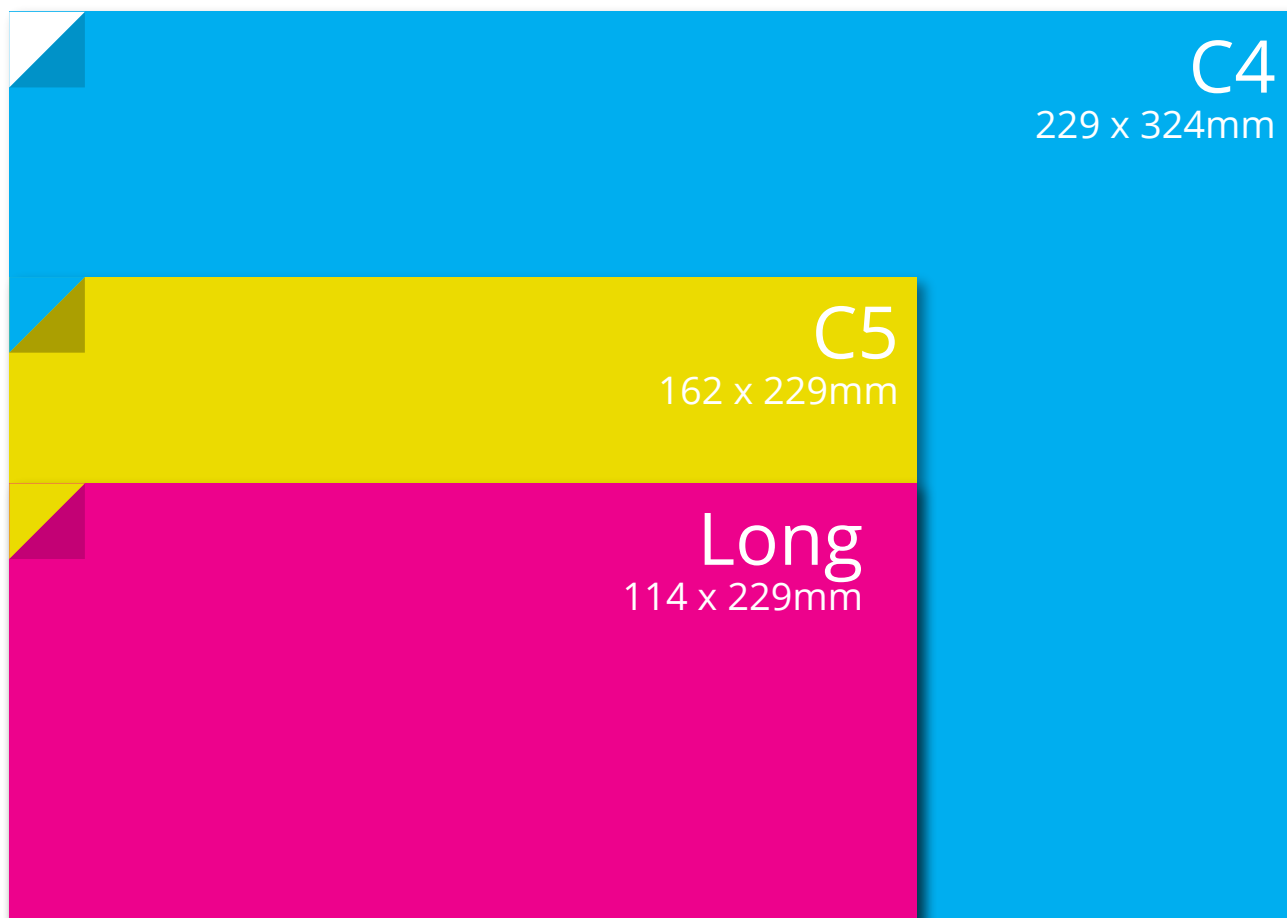

STANDARD PAPPERS STORLEK

Standard storlek

Kuvert

C4

229 x 324mm

C5

162 x 229mm

Long

114 x 229mm