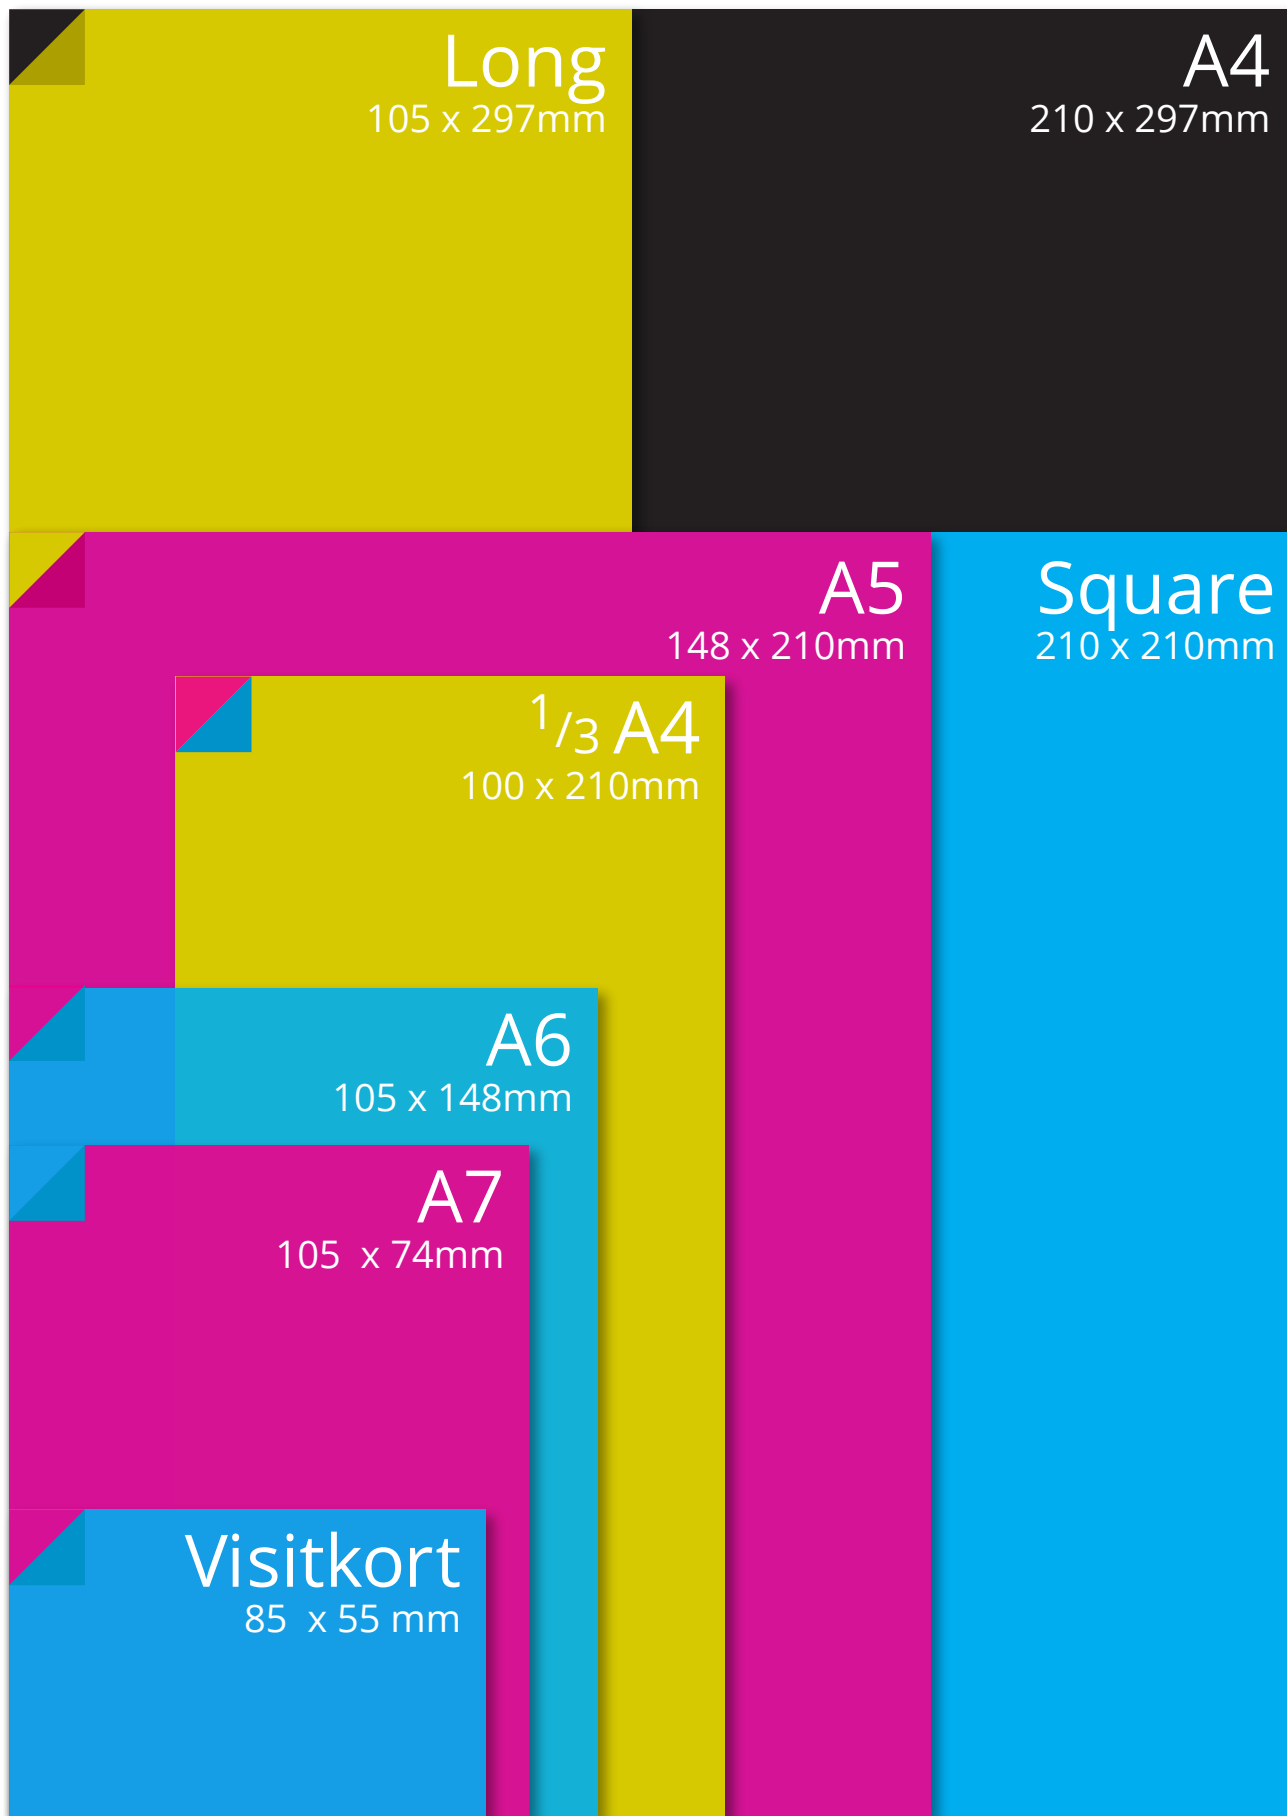

STANDARD PAPPERS STORLEK

Standard storlek

Kuvert

C4

229 x 324mm

C5

162 x 229mm

Long

114 x 229mm