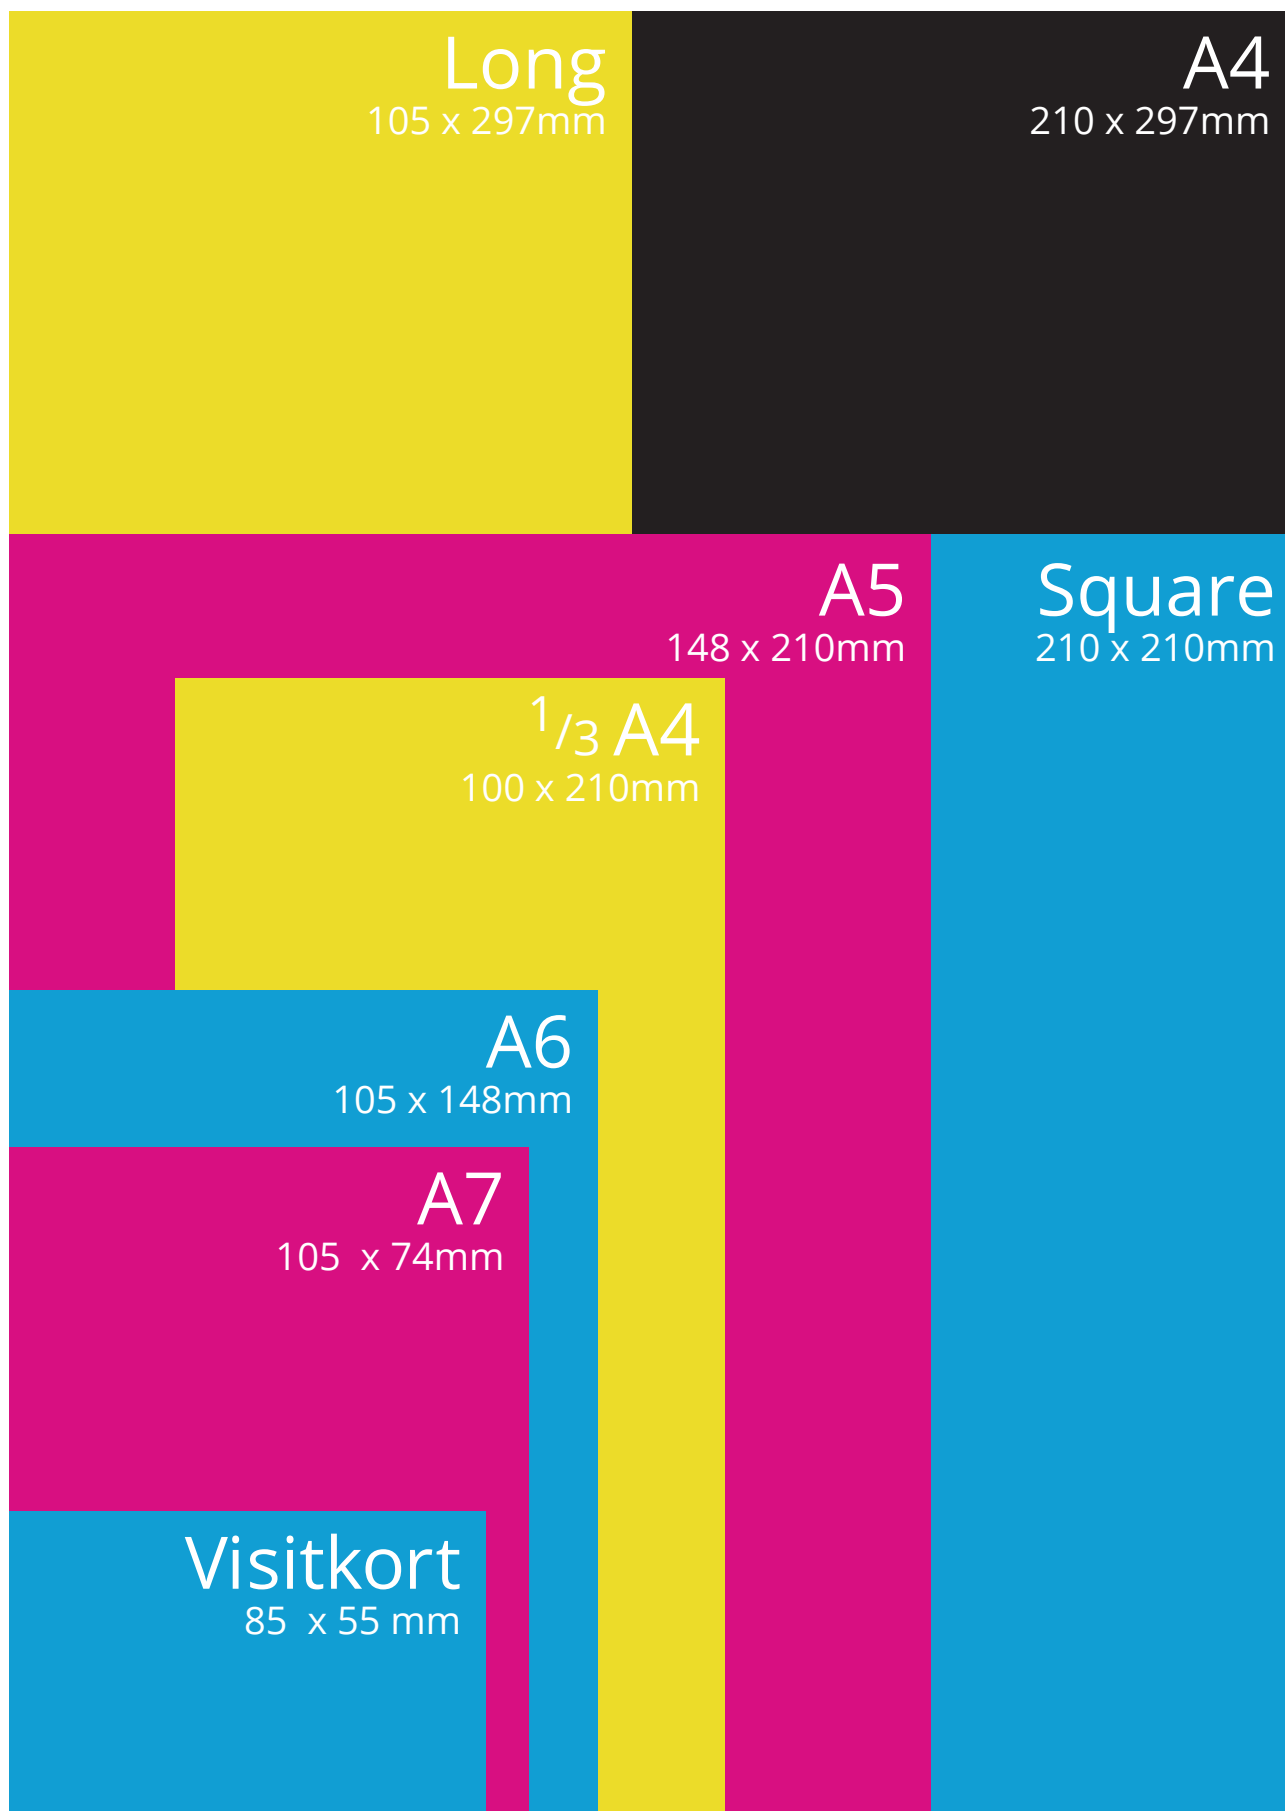

PRINTREPUBLIC

STANDARD PAPPERS STORLEK

Standard storlek

Kuvert

Affisch