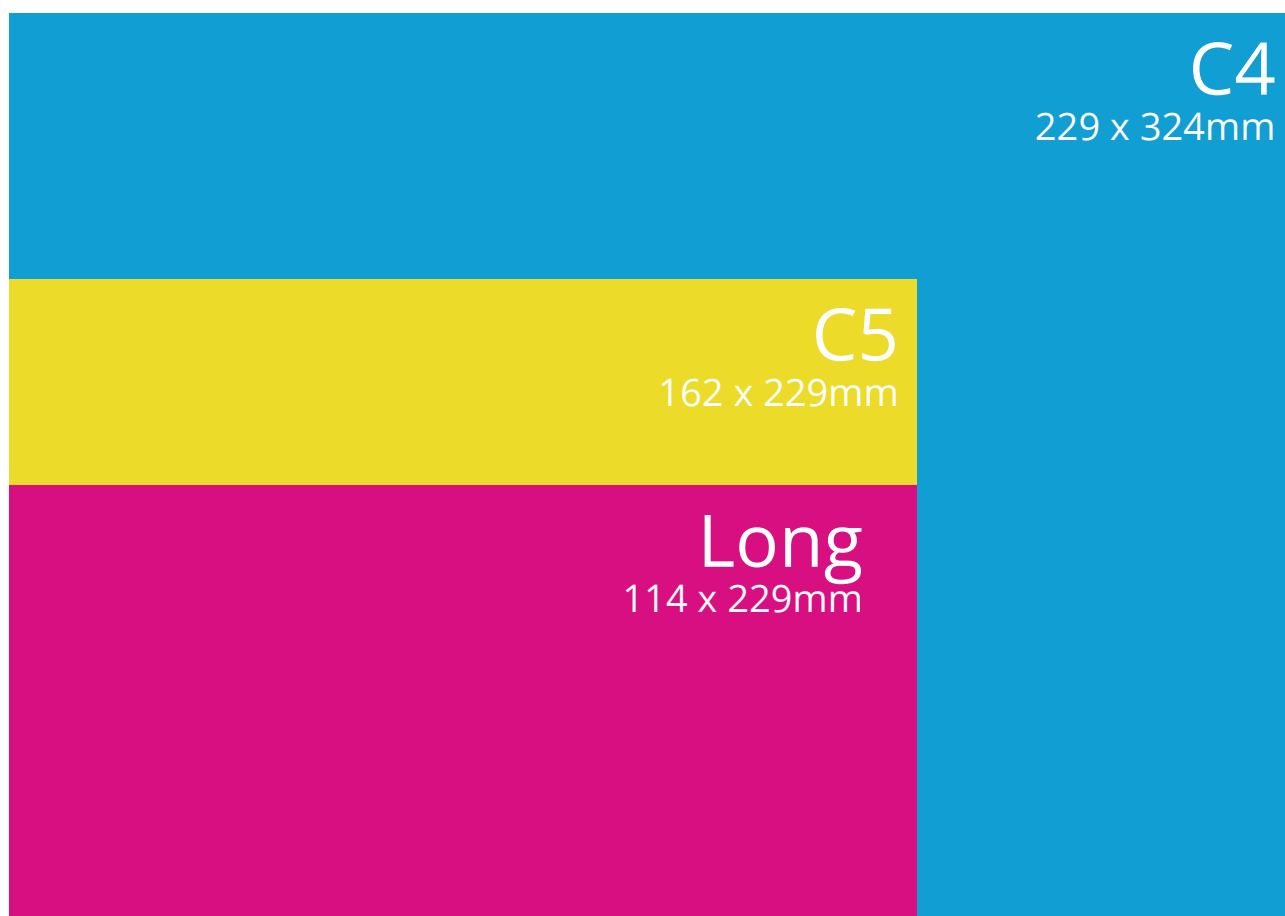

PRINTREPUBLIC

STANDARD PAPPERS STORLEK

Standard storlek

Kuvert

Affisch